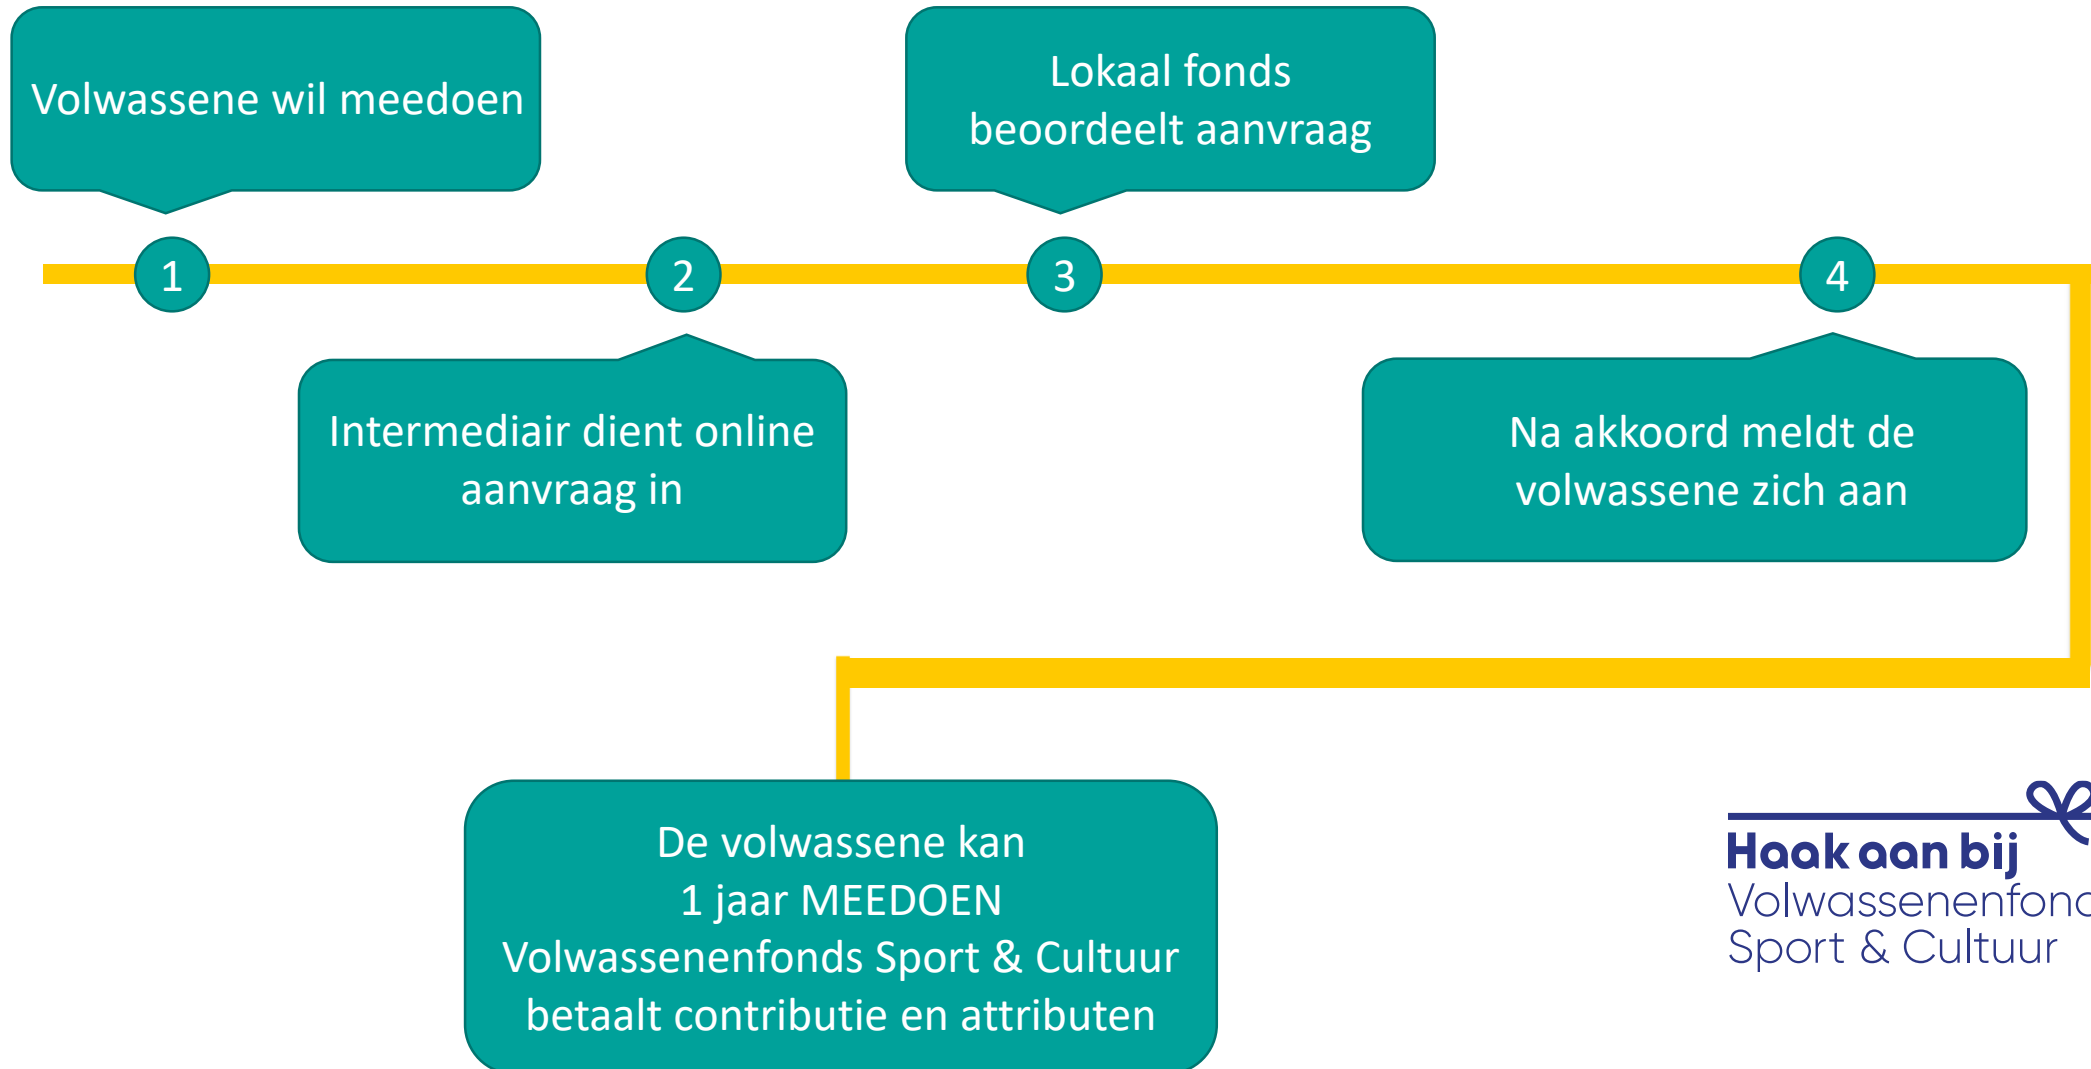

In de praktijk